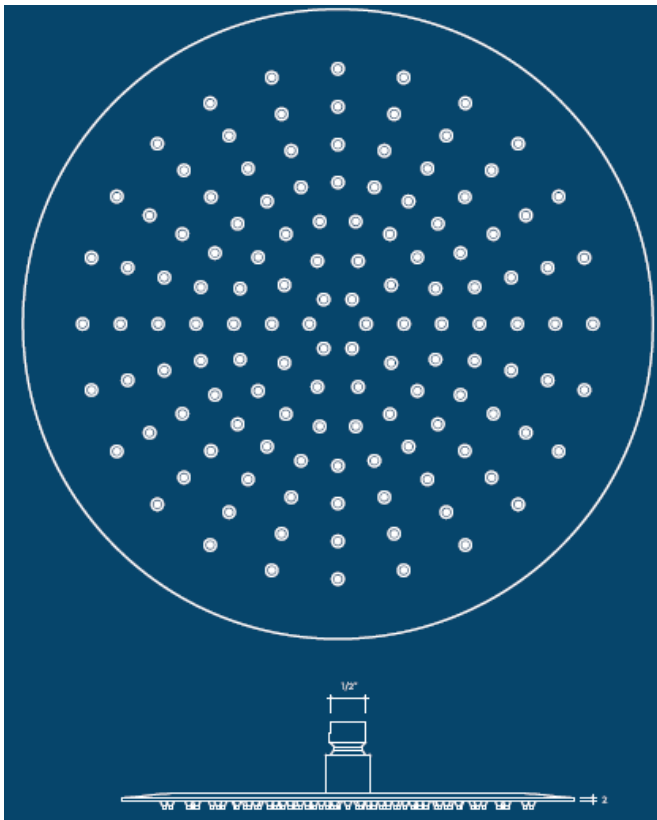

KOLLEZI

○ WET

WWW.KOLLEZI.COM

Technical information

Ultra-thin series
Square showerhead - Ø 12" (300 mm)
Round showerhead - Ø 12" (300 mm)
Standard connection ½
Touch-clean spray nozzle
Water saving
Mirror polished & matt black
SUS304 material
N.W. 0.9 kg | G.W. 1.16 kg

Code Chrome : O-WET-RD12
Code Black : O-WET-RD12-BK

Informations techniques

Série ultra-mince
Pommeau carré - Ø 12 po (300 mm)
Pommeau rond - Ø 12 po (300 mm)
Connection standard ½
Orifices de vaporisation autonettoyants
Économie d'eau
Finition miroir & noir mat
Matériau SUS304
Poids Net 1.09 kg | Poids Brut 1.38 kg

Code Chrome : O-WET-SQ1212
Code Black : O-WET-SQ1212-BK