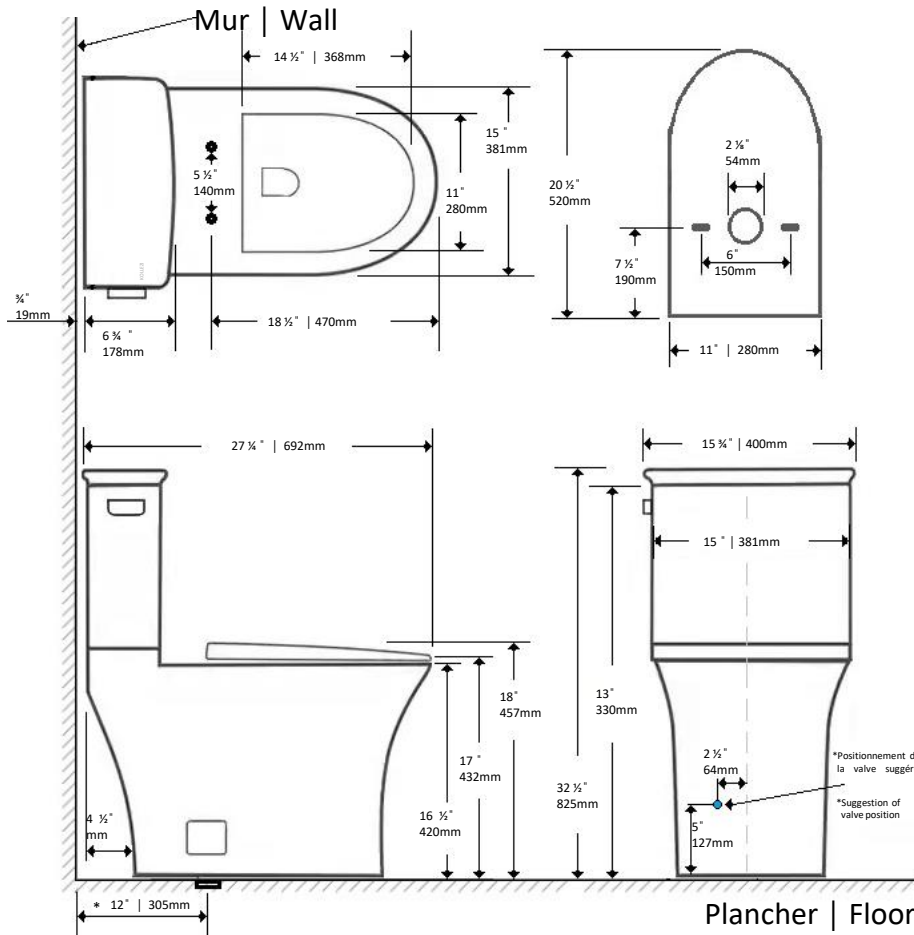

## Technical Information

\*Valid valve and rough-in position before installation

Toilet type.....Two-pieces  
 Bowl shape.....Elongated  
 Waste outlet.....Floor  
 Flush type.....Single flush  
 Water consumption.....1.6 GPF | 6.0 LPF  
 Flush action.....Syphon jet action  
 Trapway fully glazed.....Ø 2 1/8" | 54mm  
 Water surface...6 3/4" x 9 3/4" | 176 x 250mm  
 MAP.....1.28 GPF | 4.8 LPF | 1000gr.  
 Rough-in.....12" | 305mm  
 Seat-mounting holes.....5 1/2" | 140mm  
 Flush valve.....Ø 3" | 76mm  
 Water tank.....Fully vitrified  
 Soft-close UF seat.....Included  
 Warranty.....3 years porcelain / 1 year parts  
 All product dimensions are nominal

## Information Technique

\*Valider la position de la valve d'alimentation et la plomberie brute avant l'installation

Type de toilette.....Deux-pièces  
 Forme de la cuve.....Allongée  
 Type d'installation.....Plancher  
 Type de chasse ..... Simple Chasse  
 Consommation d'eau.....1.6 GPF | 6.0 LPF  
 Fonction de chasse.....Action jet syphonique  
 Évacuation vitrifiée.....Ø 2 1/8" | 54mm  
 Surface d'eau .... 6 3/4" x 9 3/4" | 176 x 250mm  
 MAP.....1.28 GPF | 4.8 LPF | 1000gr.  
 Installation/plomberie brute.....12" | 305mm  
 Trou standard du siège.....5 1/2" | 140mm  
 Valve de chasse.....Ø 3" | 76mm  
 Réservoir d'eau.....Vitrifié  
 Siège à rabat graduel UF.....Inclus  
 Garantie.....3 ans porcelaine / 1 an pieces  
 Toutes les dimensions sont nominales

Box 1/2 Boîte

Toilet Bowl / Cuvette  
 Code : O-LOFT-B  
 Size / Dimension  
 30" x 18" x 19"  
 G.W. : 39 Kg  
 N.W. : 32 Kg

Box 2/2 Boîte

Water Tank / Réservoir  
 Code : O-LOFT-T  
 Size / Dimension  
 17" x 8" x 17"  
 G.W. : 15 Kg  
 N.W. : 14 Kg