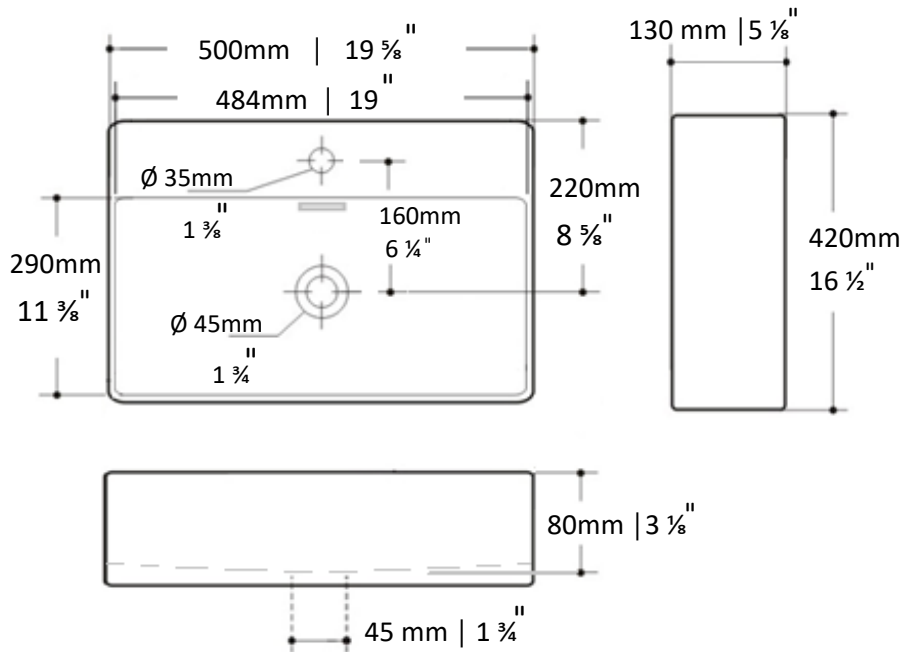

*Valid rough-in positions and spaces required before installation

Basin type.....Top mount
 Dimension..... 500 x 420 x 130 mm
 Dimension..... 19 5/8 x 16 1/2 x 5 1/8"
 Basin shape.....Rectangle
 Faucet option.....one hole
 Waste outlet.....Ø 45mm | 1 3/4"
 Material.....Porcelain
 Overflow..... Rectangle
 Mounting type.....Glue on
 Anti-Bacterial.....Standard
 Nano glaze.....Regular
 Anti-Scratch.....Standard
 Crafting.....Hand made
 Weight.....12.3 kg
 Use.....Residential
 Warranty.....1 year
 All product dimensions are nominal

Information Technique

*Valider les positions des ouvertures de plomberie brute et l'espace que le produit nécessite avant l'installation.

Type de lavabo.....Vasque à poser
 Dimension.....500 x 420 x 130 mm
 Dimension.....19 5/8 x 16 1/2 x 5 1/8"
 Forme du lavabo.....Rectangle
 Robinet option.....Un trou
 Trou d'évacuation..... Ø 45mm | 1 3/4"
 Matériel.....Porcelaine
 Trop plein.....Rectangle
 Type d'installation.....Collé
 Anti-Bactérie.....Standard
 Fini-nano.....Régulier
 Anti-rayure.....Standard
 Fabrication.....Artisanale
 Poids.....12.3 kg
 Utilisation.....Résidentiel
 Garantie.....1 an
 Toutes les dimensions sont nominales